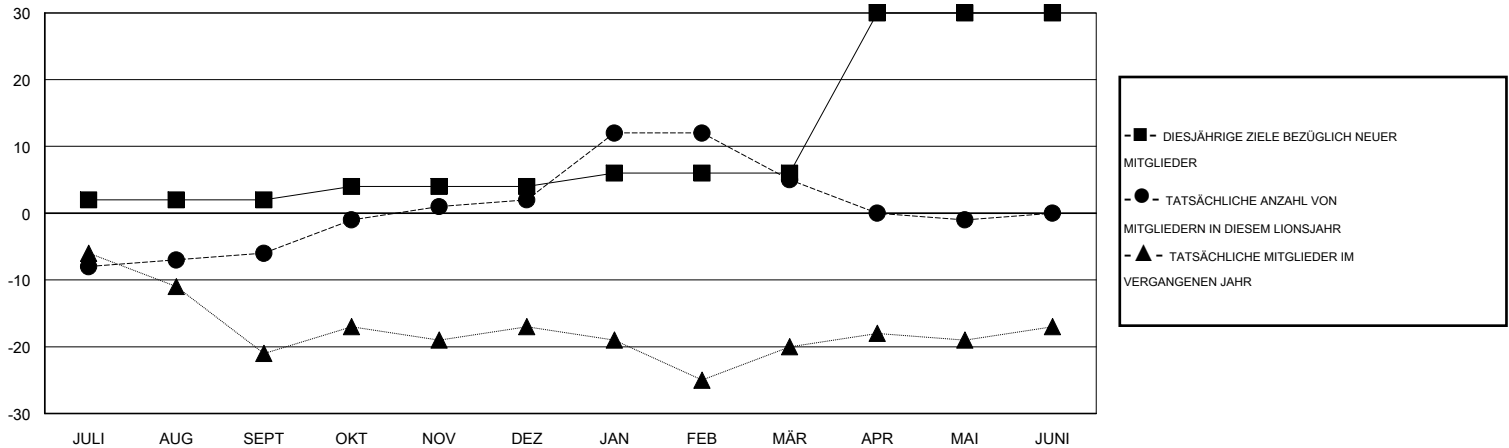

MONTHLY MEMBERSHIP PROGRESS REPORT

District 111SM

Results as of: 5/31/2016

GMT: Carl Robert Rettby

STANDORT GERMANY

GMT KONST. GEB.: 4

Clubs					Pro Mitglied				
ERGEBNISSE FÜR 2015-2016					ERGEBNISSE FÜR 2015-2016				
QUARTAL	ZIEL NEUE CLUBS	NEUE CLUBS	AUFGELÖSTE CLUBS	NETTO-GEWINN/-VERLUST	QUARTAL	ZIEL NEUE MITGLIEDER	HINZUGEFÜGTE GRÜNDUNGS- UND NEUE MITGLIEDER	AUSGESCHIEDENE MITGLIEDER	NETTO-GEWINN/-VERLUST
JULI/AUG/SEPT	0	0	0	0	JULI/AUG/SEPT	2	20	26	-6
OKT/NOV/DEZ	0	0	0	0	OKT/NOV/DEZ	2	24	16	8
JAN/FEB/MÄR	0	0	0	0	JAN/FEB/MÄR	2	49	46	3
APR/MAI/JUNI	1	0	0	0	APR/MAI/JUNI	24	20	26	-6

ZIELE UND TATSÄCHLICHE NEUE CLUBS KUMULATIV

ZIELE UND TATSÄCHLICHE MITGLIEDER KUMULATIV

ABGEMELDETE CLUBS: 0	59 VON 94 CLUBS HABEN 1 ODER MEHR NEUE MITGLIEDER AUFGENOMMEN	<u>GESCHLECHTERVERTEILUNG</u>			
<u>AUSGETRETENE MITGLIEDER</u>		MANN	3,035 (86.39%)		
VERSTORBEN	28	FRAU	478 (13.61%)		
CLUB AUFGELÖST	0	KLICKEN SIE HIER FÜR ANGABEN ZUM ZUSTAND DES CLUBS			
ANDERE	85			FAMILIENMITGLIEDER	64
GESAMT	113			HAUSHALTSVORSTAND	32
		NICHT-FAMILIENVORSTAND	32		