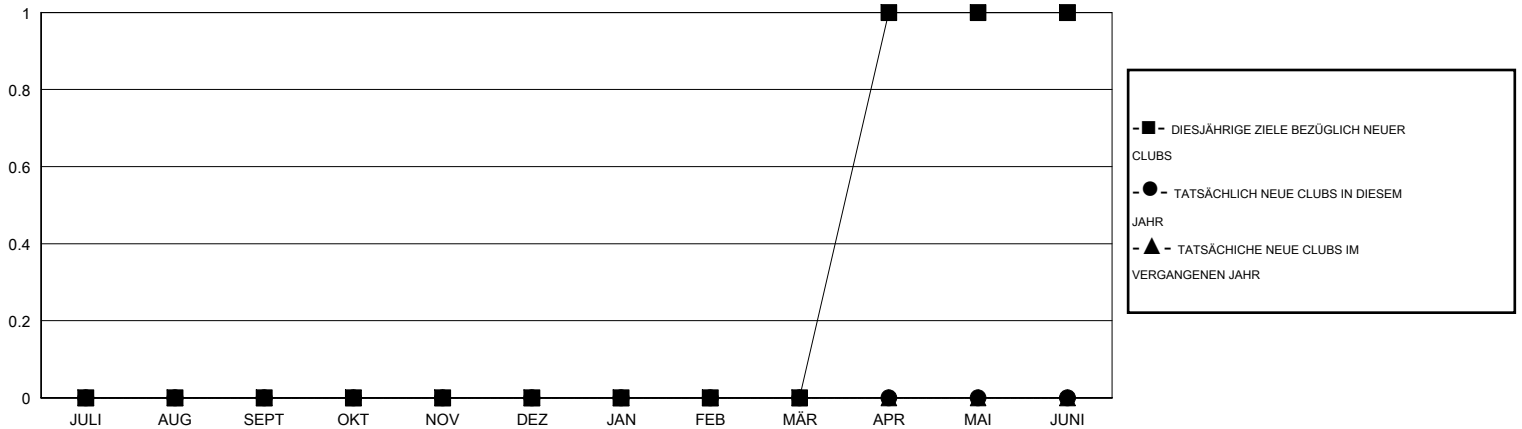

MONTHLY MEMBERSHIP PROGRESS REPORT

District 111SM

Results as of: 5/31/2016

GMT: Carl Robert Rettby

STANDORT GERMANY

GMT KONST. GEB.: 4

Clubs					Pro Mitglied				
ERGEBNISSE FÜR 2015-2016					ERGEBNISSE FÜR 2015-2016				
QUARTAL	ZIEL NEUE CLUBS	NEUE CLUBS	AUFGELÖSTE CLUBS	NETTO-GEWINN/-VERLUST	QUARTAL	ZIEL NEUE MITGLIEDER	HINZUGEFÜGTE GRÜNDUNGS- UND NEUE MITGLIEDER	AUSGESCHIEDENE MITGLIEDER	NETTO-GEWINN/-VERLUST
JULI/AUG/SEPT	0	0	0	0	JULI/AUG/SEPT	2	20	26	-6
OKT/NOV/DEZ	0	0	0	0	OKT/NOV/DEZ	2	24	16	8
JAN/FEB/MÄR	0	0	0	0	JAN/FEB/MÄR	2	49	46	3
APR/MAI/JUNI	1	0	0	0	APR/MAI/JUNI	24	20	26	-6

ZIELE UND TATSÄCHLICHE NEUE CLUBS KUMULATIV

ZIELE UND TATSÄCHLICHE MITGLIEDER KUMULATIV

ABGEMELDETE CLUBS: 0	59 VON 94 CLUBS HABEN 1 ODER MEHR NEUE MITGLIEDER AUFGENOMMEN	<u>GESCHLECHTERVERTEILUNG</u>			
<u>AUSGETRETENE MITGLIEDER</u>		MANN	3,035 (86.39%)		
VERSTORBEN	28	FRAU	478 (13.61%)		
CLUB AUFGELÖST	0	KLICKEN SIE HIER FÜR ANGABEN ZUM ZUSTAND DES CLUBS			
ANDERE	85			FAMILIENMITGLIEDER	64
GESAMT	113			HAUSHALTSVORSTAND	32
		NICHT-FAMILIENVORSTAND	32		